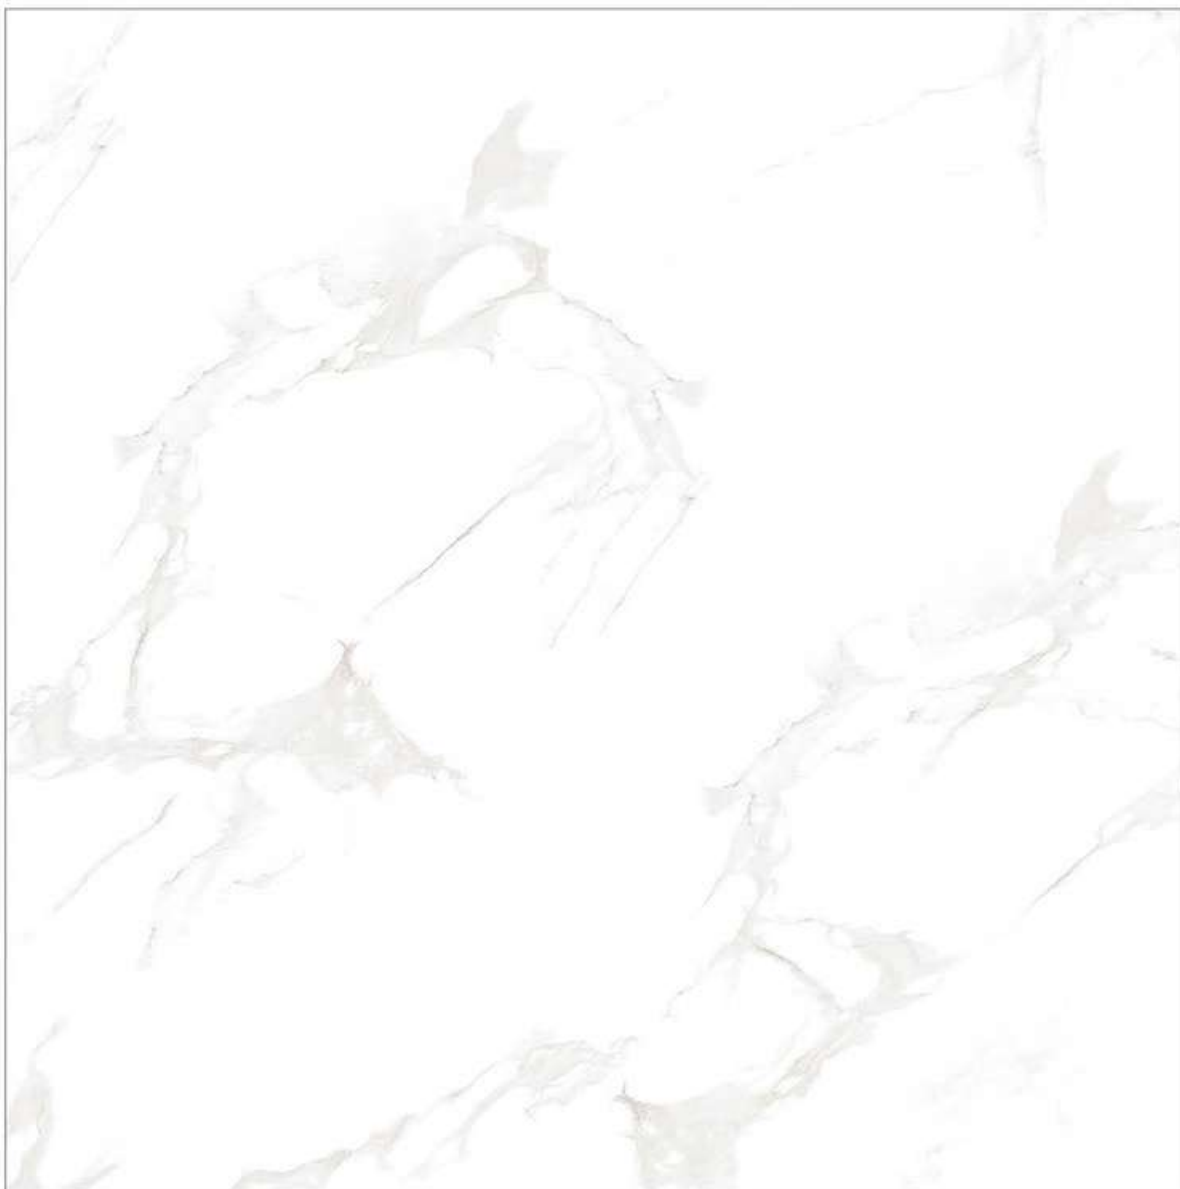

GLOSSY

RANDOM

**TOUCH
FOR
360**

CONCEPT OF STATUARIO ELEGANT

STATUARIO ELEGANT

GLOSSY

12000 x 12000

RANDOM