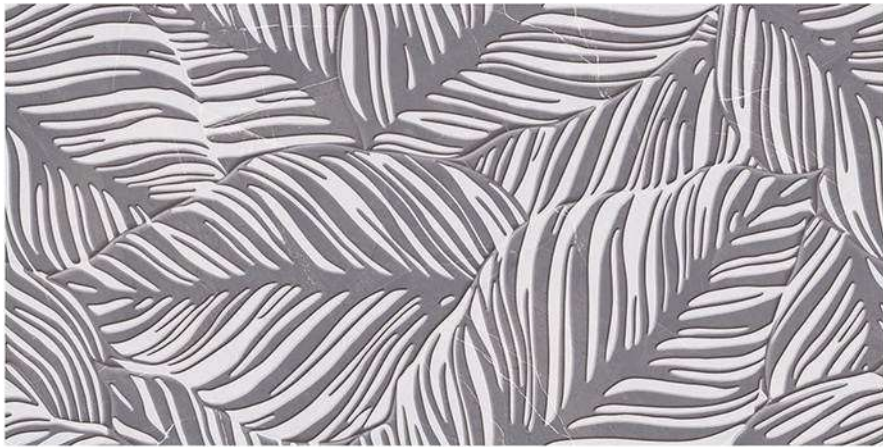

High Definition

Digital tech.

Wall Tiles

10262

- 1-10262-L
- 2-10262-HL1
- 3-10262-D

10263

- 1-10263-L
- 2-10263-HL1
- 3-10263-D

WALL TILES | 30X60 CM